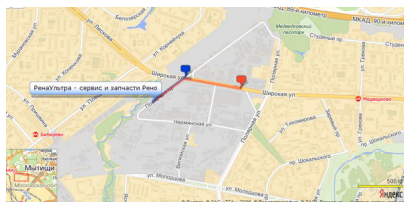

Координаты GPS сервисного центра "RenaUltra":

N55°53'13.6"

E37°37'30.2"

N. B.

Не нашли свою сервисную станцию? [Добавьте](#) ее в наш каталог бесплатно!

Хотите добавить/изменить информацию, промо-материалы, видео? [Напишите нам](#) !