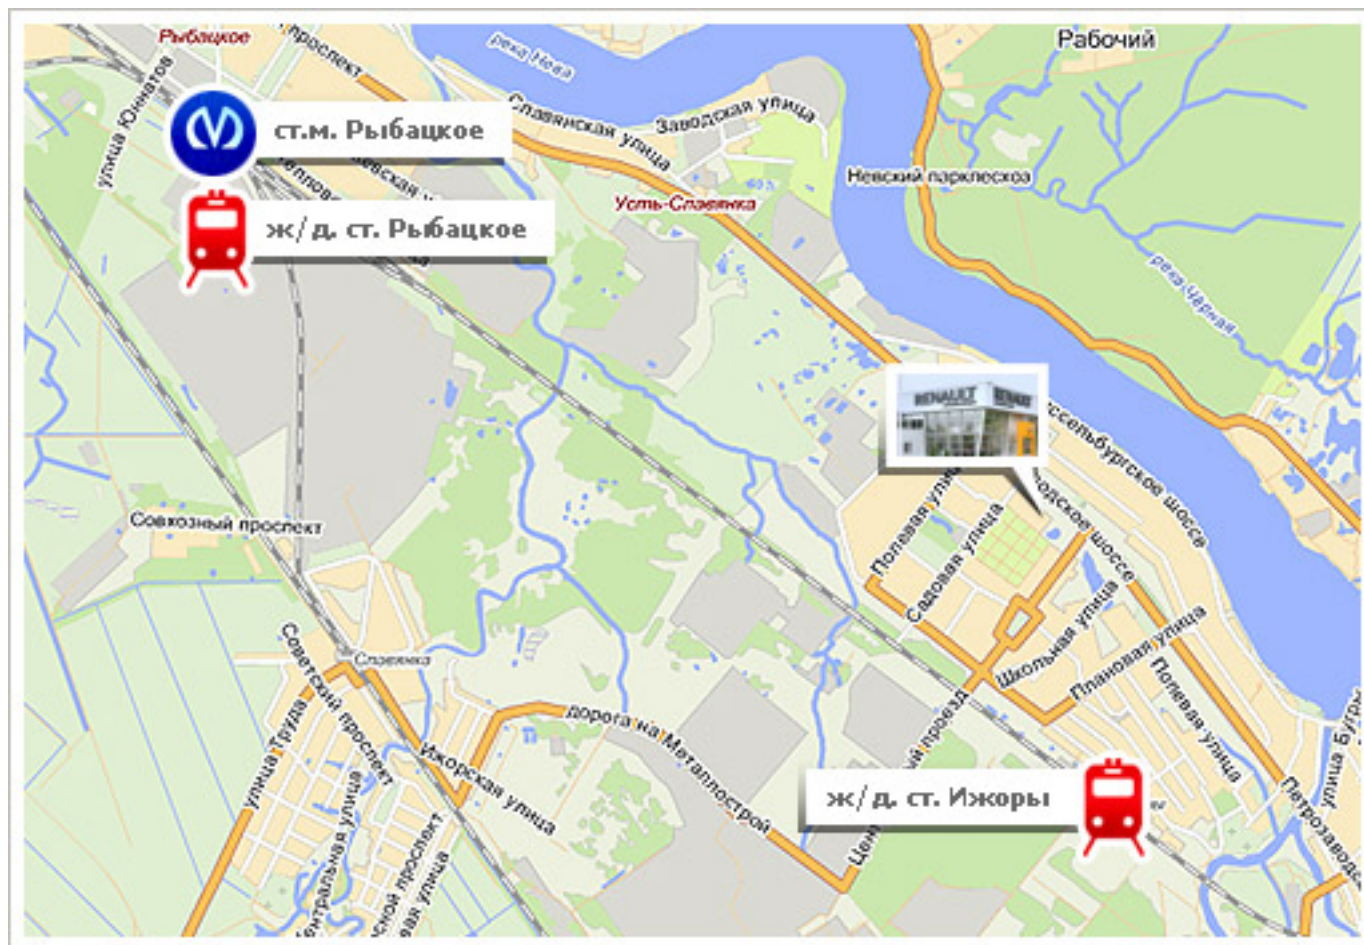

N. B.

Если вы представитель салона и хотите добавить описание, фотографии; изменить (удалить) имеющуюся информацию, [свяжитесь с модератором сайта](#) . Размещение информации о салоне на этом сайте предоставляется на безвозмездной основе.