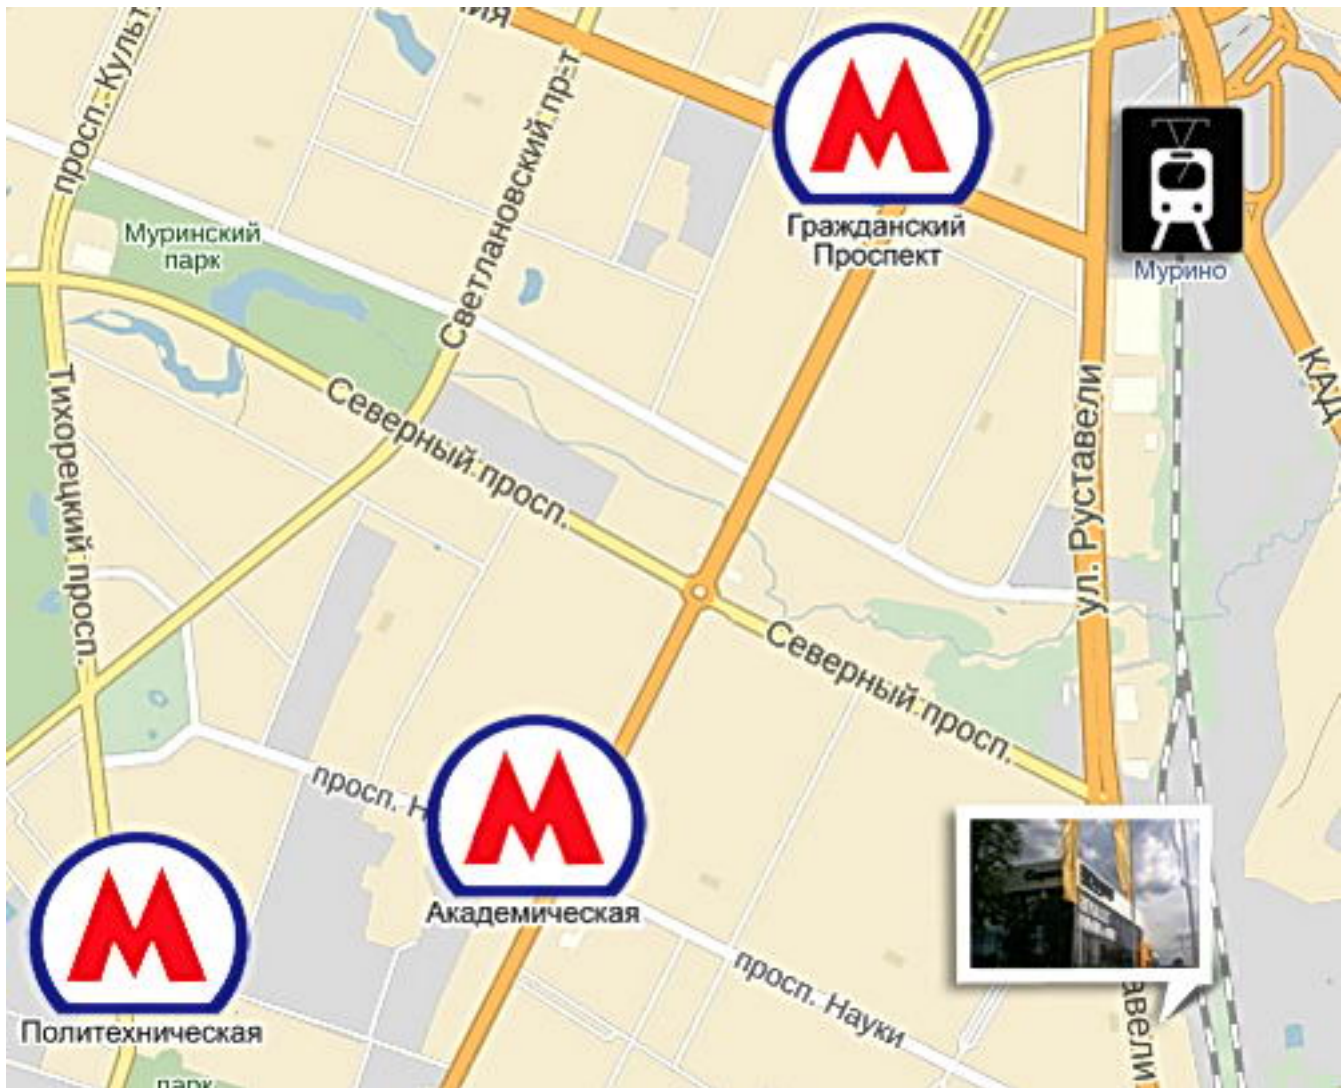

- единый для Петербурга и Москвы (звонок по России бесплатный)

mail@renault.spb.ru

www.petrovskiy.ru
www.renault.spb.ru

Часы работы Петровского автоцентра - автосалон "Север" (на пр. Руставели):

с 9.00 до 21.00 ежедневно, без обеда, без выходных

Фотографии автоцентра "Петровский" на пр. Руставели:

**Схема проезда к Петровскому автоцентру - автосалон "Север"
(пр. Руставели):**

Другие автосалоны дилера "Петровский автоцентр" в Санкт-Петербурге:

[Петровский Автоцентр - автосалон "Север" \(на Пискаревском пр.\) - ЗАКРЫТ \(переехал\)](#)

[Петровский Автоцентр - автосалон "Юго-Запад" \(на Ленинском пр.\)](#)

[Петровский Автоцентр - автосалон в Купчино \(на Софийской ул.\)](#)

Другие автосалоны дилера "Петровский автоцентр" в Москве:

[Петровский Автоцентр - автосалон "Жулебино" \(на Привольной ул.\)](#)

[Петровский Автоцентр - автосалон "Запад" \(на Звенигородском шоссе\) - ЗАКРЫТ](#)

[Петровский Автоцентр - автосалон "Мытищи" \(на Хлебозаводской ул.\)](#)

[Петровский Автоцентр - автосалон "Юг" \(на Варшавском шоссе\)](#)