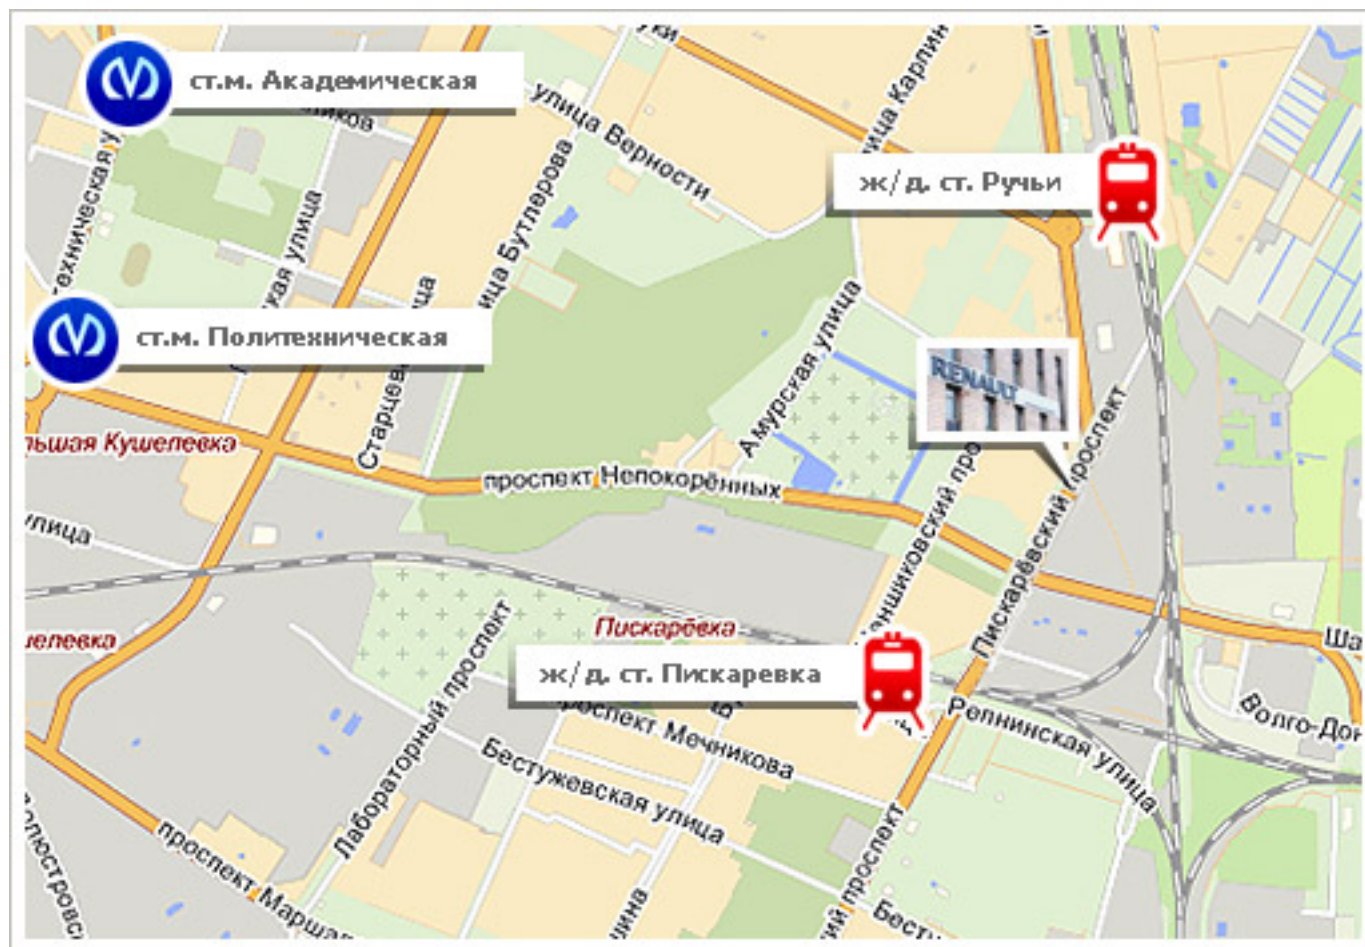

с 9.00 до 21.00 ежедневно, без обеда, без выходных

Схема проезда к Петровскому автоцентру - автосалон "Север" (Пискаревский пр.):

N. B.

Если вы представитель салона и хотите добавить описание, фотографии; изменить (удалить) имеющуюся информацию, [свяжитесь с модератором сайта](#) . Размещение информации о салоне на этом сайте предоставляется на безвозмездной основе.