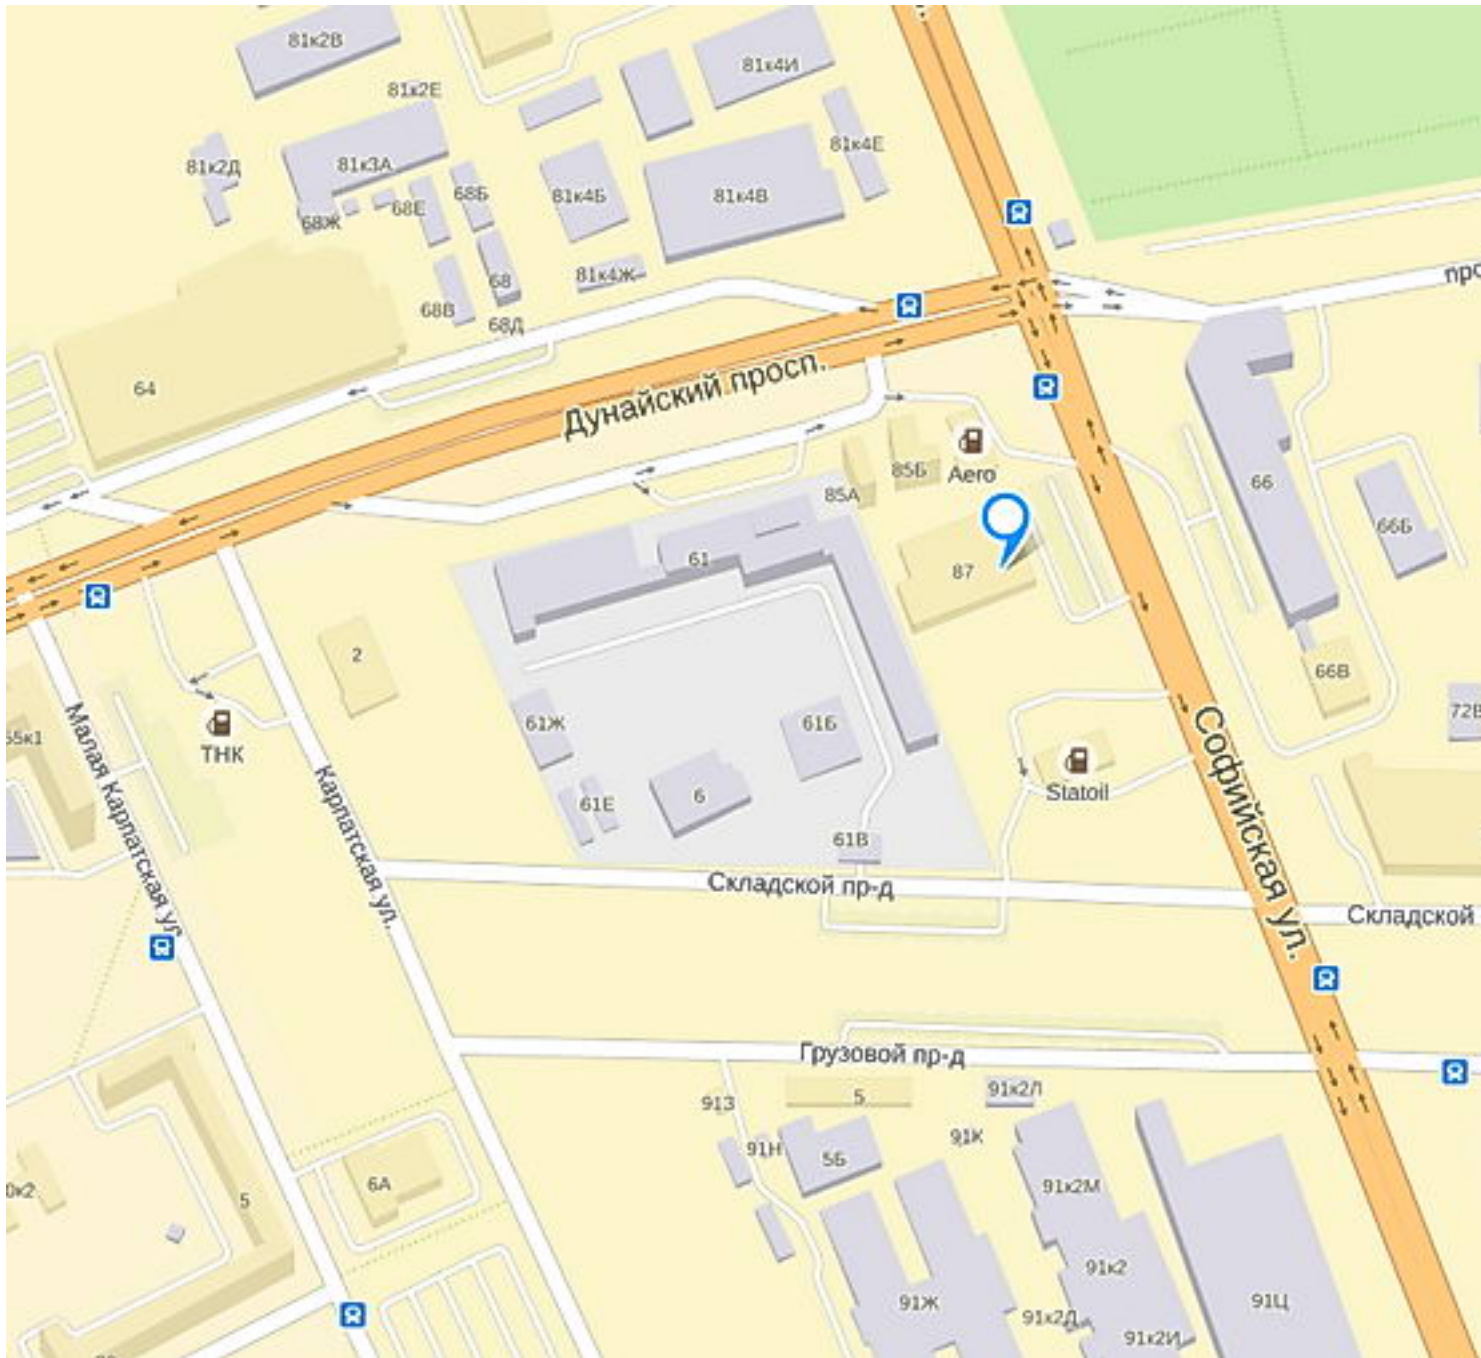

www.petrovskiy.ru

www.renault.spb.ru

Часы работы Петровского автоцентра - автосалон на Софийской:

с 9.00 до 21.00 ежедневно, без обеда, без выходных

Фотографии автоцентра "Петровский" на ул. Софийская:

Схема проезда к Петровскому автоцентру - автосалон на Софийской (Купчино):